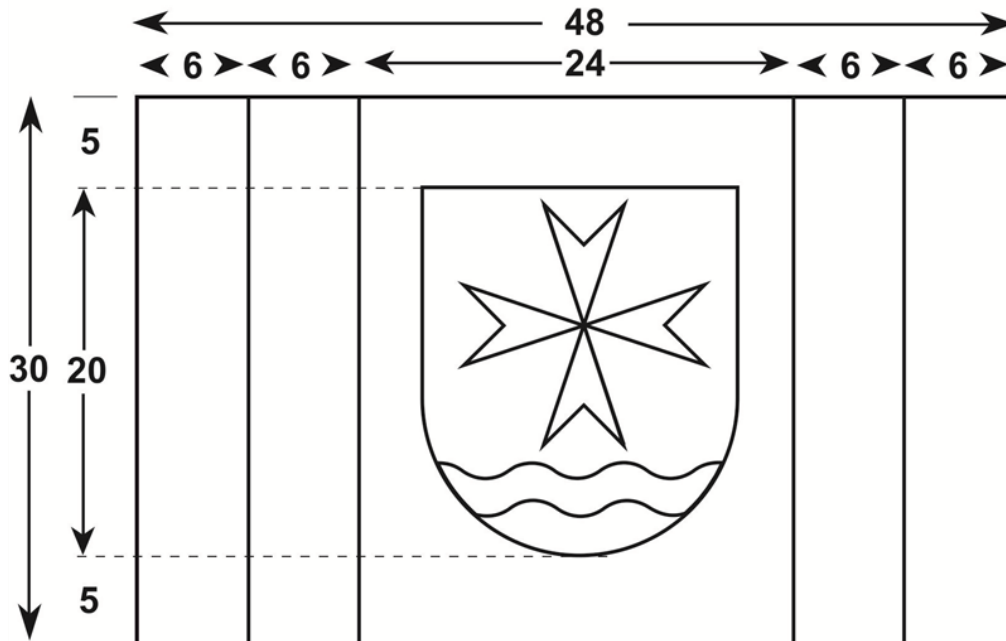

FLAGA GMINY CYBINKA

■ K 100% ■ C 100%, Y 100%

H (wysokość) = 30, L (długość) = 48
Proporcje 5:8